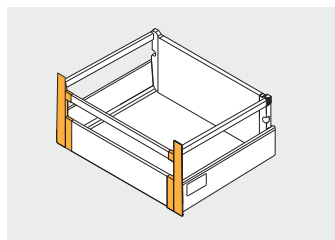

Złączka frontu wewnętrznego, wysoka
 Inner front connector, high
 Соединитель передней панели, высокий

PB-D-WEWMOCC-KW	szuflada wysoka C high drawer C высокий ящик C	szary / gray / серый	tworzywo plastic пластмасса
PB-D-WEWMOCC-KW-10		biały / white / белый	
PB-D-WEWMOCC-KW-60		antracyt / anthracite / антрацитовый	

Zestaw do szuflady wewnętrznej wysokiej Modern Box Square
 Set for high inside drawer Modern Box Square
 Набор для внутреннего высокого ящика Modern Box Square

PB-D-ZESWEWKW-C	1100	szary / gray / серый	aluminium aluminium алюминий
PB-D-ZESWEWKW-C-10		biały / white / белый	
PB-D-ZESWEWKW-C-60		antracyt / anthracite / антрацитовый	