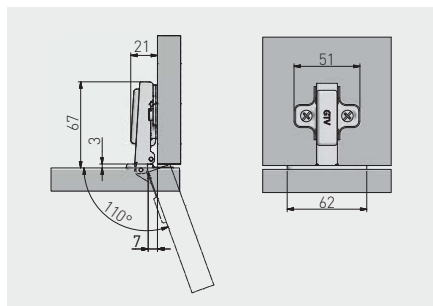

Zawias bez sprężyny COCA, nakładany
Hinge without spring COCA, overlay door
Петля без пружины COCA, накладная

ZP-COCA450-BE	H = 0	—	—	nikiel nickel никель	stal steel сталь
ZP-COCA450-ZE		—	x 2		

Zawias bez sprężyny COCA, wpuszczany
Hinge without spring COCA, inset door
Петля без пружины COCA, внутренняя

ZP-COCA7450-BE	H = 0	—	—	nikiel nickel никель	stal steel сталь