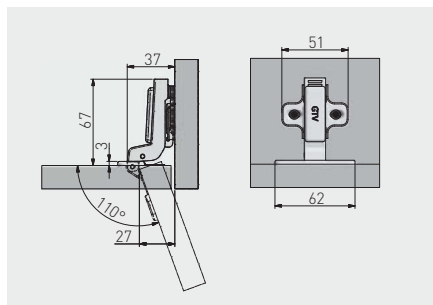

Zawias bez sprężyny COCA, nakładany
Hinge without spring COCA, overlay door
Петля без пружины COCA, накладная

ZP-COCA450-BE	H = 0	—	—	nikiel nickel никель	stal steel сталь
ZP-COCA450-ZE		—	x 2		

Zawias bez sprężyny COCA, wpuszczany
Hinge without spring COCA, inset door
Петля без пружины COCA, внутренняя

ZP-COCA7450-BE	H = 0	—	—	nikiel nickel никель	stal steel сталь