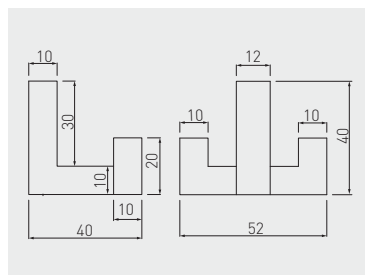

Wieszak K2201
Hook K2201
Крючок K2201

		
WZ-K2201-01	chrom / chrome / хром	ZnAl
WZ-K2201-06	stal szcztokowana / brushed steel / шлифованная сталь	
WZ-K2201-CZ	czarny / black / чёрный	

Wieszak K2202
Hook K2202
Крючок K2202