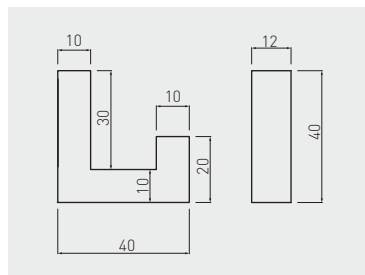

Wieszak K2201
Hook K2201
Крючок K2201

		
WZ-K2201-01	chrom / chrome / хром	ZnAl
WZ-K2201-06	stal szcztokowana / brushed steel / шлифованная сталь	
WZ-K2201-CZ	czarny / black / чёрный	

Wieszak K2202
Hook K2202
Крючок K2202