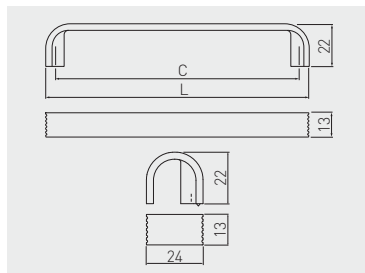

Uchwyt CLEO
Handle CLEO
Ручка CLEO

C
mm

L
mm

		chrom chrome хром	aluminium aluminium алюминий	stal szcztokowana brushed steel шлифованная сталь	
128	137	UZ-CLEO-128-01	UZ-CLEO-128-05	UZ-CLEO-128-06	ZnAl
160	169	UZ-CLEO-160-01	UZ-CLEO-160-05	UZ-CLEO-160-06	
192	201	UZ-CLEO-192-01	UZ-CLEO-192-05	UZ-CLEO-192-06	
gatka knob ручка		GZ-CLEO-1-01	GZ-CLEO-1-05	GZ-CLEO-1-06	

Uchwyt VETA
Handle VETA
Ручка VETA

C
mm

L
mm

		chrom chrome хром	aluminium aluminium алюминий	czarny chrom black chrome чёрный хром	
128	138	UZ-VETA-128-01	UZ-VETA-128-05	UZ-VETA-128-12	ZnAl
160	170	UZ-VETA-160-01	UZ-VETA-160-05	UZ-VETA-160-12	
320	330	UZ-VETA-320-01	UZ-VETA-320-05	UZ-VETA-320-12	