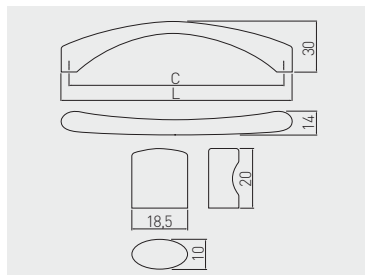

Uchwyt CLEO
Handle CLEO
Ручка CLEO

C
mm

L
mm

		chrom chrome хром	aluminium aluminium алюминий	stal szcztokowana brushed steel шлифованная сталь	
128	137	UZ-CLEO-128-01	UZ-CLEO-128-05	UZ-CLEO-128-06	ZnAl
160	169	UZ-CLEO-160-01	UZ-CLEO-160-05	UZ-CLEO-160-06	
192	201	UZ-CLEO-192-01	UZ-CLEO-192-05	UZ-CLEO-192-06	
gatka knob ручка		GZ-CLEO-1-01	GZ-CLEO-1-05	GZ-CLEO-1-06	

Uchwyt VETA
Handle VETA
Ручка VETA

C
mm

L
mm

		chrom chrome хром	aluminium aluminium алюминий	czarny chrom black chrome чёрный хром	
128	138	UZ-VETA-128-01	UZ-VETA-128-05	UZ-VETA-128-12	ZnAl
160	170	UZ-VETA-160-01	UZ-VETA-160-05	UZ-VETA-160-12	
320	330	UZ-VETA-320-01	UZ-VETA-320-05	UZ-VETA-320-12	