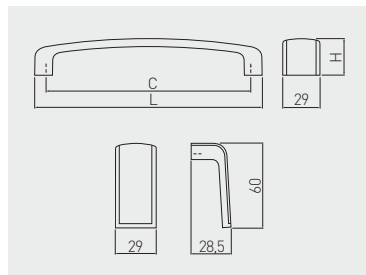

Uchwyt MONZA
Handle MONZA
Ручка MONZA

C mm	L mm	H mm				
16	29	28,5	stal szczotkowana, chrom brushed steel, chrome шлифованная сталь, хром	biały, chrom white, chrome белый, хром	czarny, chrom black, chrome чёрный, хром	ZnAl, aluminium ZnAl, aluminium ZnAl, алюминий
160	178	29	UZ-MONZA160-06	UZ-MONZA160-10	UZ-MONZA160-20	
256	274	33	UZ-MONZA256-06	UZ-MONZA256-10	UZ-MONZA256-20	
384	402	34	UZ-MONZA384-06	UZ-MONZA384-10	UZ-MONZA384-20	

Uchwyt MONA
Handle MONA
Ручка MONA

C mm	L mm			
128	142	chrom, biały chrome, white хром, белый	chrom, czarny chrome, black хром, чёрный	ZnAl
192	206	UZ-MONA-128-01-10	UZ-MONA-128-01-20	
256	270	UZ-MONA-192-01-10	UZ-MONA-192-01-20	
		UZ-MONA-256-01-10	UZ-MONA-256-01-20	