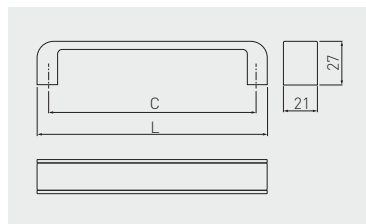

Uchwyt MONZA
Handle MONZA
Ручка MONZA

C mm	L mm	H mm				
16	29	28,5	stal szczotkowana, chrom brushed steel, chrome шлифованная сталь, хром	biały, chrom white, chrome белый, хром	czarny, chrom black, chrome чёрный, хром	ZnAl, aluminium ZnAl, aluminium ZnAl, алюминий
160	178	29	UZ-MONZA160-06	UZ-MONZA160-10	UZ-MONZA160-20	
256	274	33	UZ-MONZA256-06	UZ-MONZA256-10	UZ-MONZA256-20	
384	402	34	UZ-MONZA384-06	UZ-MONZA384-10	UZ-MONZA384-20	

Uchwyt MONA
Handle MONA
Ручка MONA

C mm	L mm			
128	142	chrom, biały chrome, white хром, белый	chrom, czarny chrome, black хром, чёрный	ZnAl
192	206	UZ-MONA-128-01-10	UZ-MONA-128-01-20	
256	270	UZ-MONA-192-01-10	UZ-MONA-192-01-20	
		UZ-MONA-256-01-10	UZ-MONA-256-01-20	