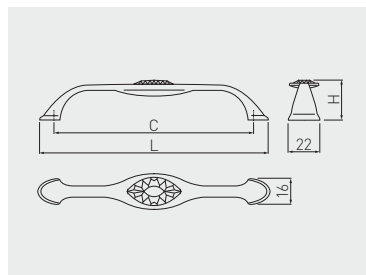

Uchwyt LUCCA  
Handle LUCCA  
Ручка LUCCA

 C mm	 L mm	 H mm		
			chrom chrome хром	ZnAl
128	163	23	UZ-LUCCA128-01	
160	196	23	UZ-LUCCA160-01	
192	228	23,5	UZ-LUCCA192-01	
224	260	23,5	UZ-LUCCA224-01	

Uchwyt BIANCA  
Handle BIANCA  
Ручка BIANCA

 C mm	 L mm	 H mm		
			chrom chrome хром	ZnAl
96	114	25	UZ-BIANC-96-01	
128	146	26	UZ-BIANC-128-01	

\* Produkt dostępny na indywidualne zamówienie / Available for special orders / Товар доступен под заказ