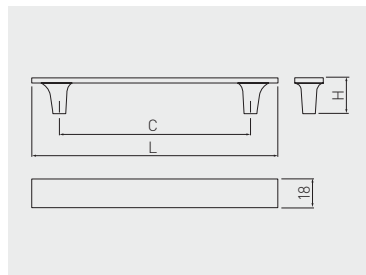

Uchwyt LUCCA  
Handle LUCCA  
Ручка LUCCA

 C mm	 L mm	 H mm		
			chrom chrome хром	ZnAl
128	163	23	UZ-LUCCA128-01	
160	196	23	UZ-LUCCA160-01	
192	228	23,5	UZ-LUCCA192-01	
224	260	23,5	UZ-LUCCA224-01	

Uchwyt BIANCA  
Handle BIANCA  
Ручка BIANCA

 C mm	 L mm	 H mm		
			chrom chrome хром	ZnAl
96	114	25	UZ-BIANC-96-01	
128	146	26	UZ-BIANC-128-01	

\* Produkt dostępny na indywidualne zamówienie / Available for special orders / Товар доступен под заказ