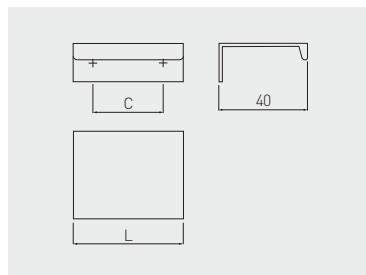

Uchwyt HEXI
Handle HEXI
Ручка HEXI

NEW

 C mm	 L mm					
		chrom chrome хром	aluminium aluminium алюминий	biały mat white matt белый матовый	czarny mat black matt чёрный матовый	aluminium aluminium алюминий
32	50	UA-HEXI-01	UA-HEXI-05	UA-HEXI-10M	UA-HEXI-20M	
96	150	UA-HEXI96-01	UA-HEXI96-05	UA-HEXI96-10M	UA-HEXI96-20M	
192	225	UA-HEXI192-01	UA-HEXI192-05	UA-HEXI192-10M	UA-HEXI192-20M	
do cięcia to cut для резки	3500	-	UA-HEXI-3500-05	-	UA-HEXI-3500-20M	

 C mm	 L mm				
		antracyt anthracite антрацит	złoty szczotkowany brushed gold матовое золото	aluminium aluminium алюминий	
32	50	UA-HEXI-60	UA-HEXI-18		
96	150	UA-HEXI96-60	UA-HEXI96-18		
192	225	UA-HEXI192-60	UA-HEXI192-18		