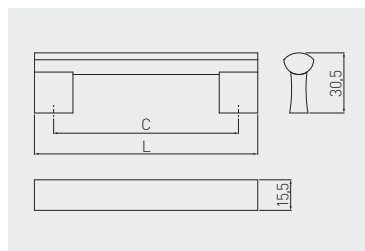

Uchwyt UA-A3
Handle UA-A3
Ручка UA-A3

C mm	L mm		
		aluminium aluminium алюминий	aluminium aluminium алюминий
96	128	UA-A3-096128	
128	160	UA-A3-128160*	

* Produkt dostępny na indywidualne zamówienie / Available for special orders / Товар доступен под заказ

Uchwyt UA-B311
Handle UA-B311
Ручка UA-B311

C mm	L mm				
		chrom chrome хром	aluminium aluminium алюминий	czarny black чёрный	aluminium aluminium алюминий
96	116	UA-B31109601*	UA-B0-311096	UA-B0-311096-20M	
128	148	UA-B31112801	UA-B0-311128	UA-B0-311128-20M	
160	180	UA-B31116001	UA-B0-311160	UA-B0-311160-20M	
192	212	UA-B31119201	UA-B0-311192	UA-B0-311192-20M	
224	244	UA-B31122401	UA-B0-311224	UA-B0-311224-20M	
256	276	UA-B31125601	UA-B0-311256	UA-B0-311256-20M	
288	307	UA-B31128801*	UA-B0-311288	UA-B0-311288-20M*	
320	340	UA-B31132001	UA-B0-311320	UA-B0-311320-20M	
480	500	UA-B31148001*	UA-B0-311480	UA-B0-311480-20M*	