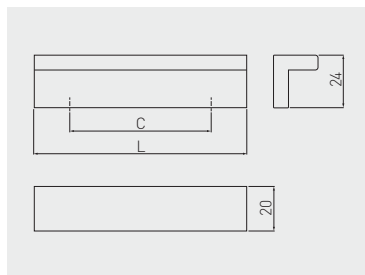

Uchwyt UA-A3
Handle UA-A3
Ручка UA-A3

C mm	L mm		
		aluminium aluminium алюминий	aluminium aluminium алюминий
96	128	UA-A3-096128	
128	160	UA-A3-128160*	

* Produkt dostępny na indywidualne zamówienie / Available for special orders / Товар доступен под заказ

Uchwyt UA-B311
Handle UA-B311
Ручка UA-B311

C mm	L mm				
		chrom chrome хром	aluminium aluminium алюминий	czarny black чёрный	aluminium aluminium алюминий
96	116	UA-B31109601*	UA-B0-311096	UA-B0-311096-20M	
128	148	UA-B31112801	UA-B0-311128	UA-B0-311128-20M	
160	180	UA-B31116001	UA-B0-311160	UA-B0-311160-20M	
192	212	UA-B31119201	UA-B0-311192	UA-B0-311192-20M	
224	244	UA-B31122401	UA-B0-311224	UA-B0-311224-20M	
256	276	UA-B31125601	UA-B0-311256	UA-B0-311256-20M	
288	307	UA-B31128801*	UA-B0-311288	UA-B0-311288-20M*	
320	340	UA-B31132001	UA-B0-311320	UA-B0-311320-20M	
480	500	UA-B31148001*	UA-B0-311480	UA-B0-311480-20M*	