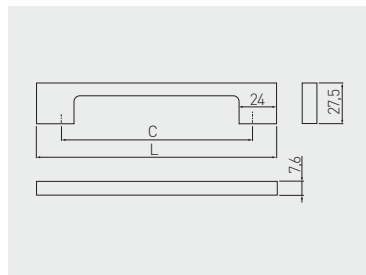

Uchwyt UZ-819  
Handle UZ-819  
Ручка UZ-819

C	L	chrom chrome хром	satyna satin сатин	aluminium aluminium алюминий	stal szczotkowana brushed steel шлифованная сталь	antyczne srebro antique silver античное серебро	biały white белый	
96	129	UZ-819096-01	UZ-819096-02	UZ-819096-05	UZ-819096-06	UZ-819096-07	UZ-819096-10	ZnAl
128	161	UZ-819128-01	UZ-819128-02	UZ-819128-05	UZ-819128-06	UZ-819128-07	UZ-819128-10	
160	193	UZ-819160-01	UZ-819160-02	UZ-819160-05	UZ-819160-06	UZ-819160-07	UZ-819160-10	
192	225	UZ-819192-01	UZ-819192-02	UZ-819192-05	UZ-819192-06	UZ-819192-07	UZ-819192-10	
256	289	UZ-819256-01	UZ-819256-02	UZ-819256-05	UZ-819256-06	UZ-819256-07	UZ-819256-10	
320	353	UZ-819320-01	UZ-819320-02	UZ-819320-05	UZ-819320-06	UZ-819320-07	UZ-819320-10	

C	L	czarny chrom black chrome чёрный хром	antyczna miedź antique copper античная медь	miedź copper медь	złoty mosiądz gold brass золотая латунь	czarny black чёрный	
96	129	UZ-819096-12	UZ-819096-14	-	-	UZ-819096-20	ZnAl
128	161	UZ-819128-12	UZ-819128-14	UZ-819128-15	UZ-819128-16	UZ-819128-20	
160	193	UZ-819160-12	UZ-819160-14	UZ-819160-15	UZ-819160-16	UZ-819160-20	
192	225	UZ-819192-12	UZ-819192-14	UZ-819192-15	UZ-819192-16	UZ-819192-20	
256	289	UZ-819256-12	UZ-819256-14	UZ-819256-15	UZ-819256-16	UZ-819256-20	
320	353	UZ-819320-12	UZ-819320-14	-	-	UZ-819320-20	