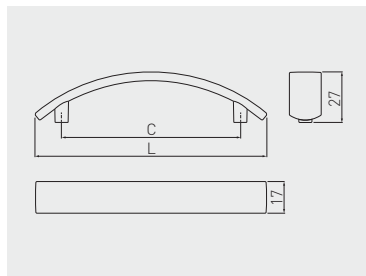

Uchwyt UZ-14
Handle UZ-14
Ручка UZ-14

C mm	L mm				
96	138	chrom chrome хром	satyna satin сатин	aluminium aluminium алюминий	ZnAl
128	184	UZ-14-096-01	UZ-14-096-02	UZ-14-096-05	
		UZ-14-128-01	UZ-14-128-02	UZ-14-128-05	

Uchwyt CAMAIO
Handle CAMAIO
Ручка CAMAIO

C mm	L mm	H mm				
96	126	23	chrom chrome хром	satyna satin сатин	stal szcztokowana brushed steel шлифованная сталь	antyczny mosiądz szcztokowany antique brushed brass античная шлифованная латунь
128	160	32,5	UZ-CAMAI-96-01	UZ-CAMAI-96-02	UZ-CAMAI-96-06	UZ-CAMAI-96-09
			UZ-CAMAI-128-01	UZ-CAMAI-128-02	UZ-CAMAI-128-06	UZ-CAMAI-128-09

C mm	L mm	H mm				
96	126	23	biały mat white matt белый матовый	czarny mat black matt чёрный матовый	czarny chrom black chrome чёрный хром	ZnAl
128	160	32,5	UZ-CAMAI-96-10M	UZ-CAMAI-96-20M	UZ-CAMAI-96-12	
			UZ-CAMAI-128-10M	UZ-CAMAI-128-20M	UZ-CAMAI-128-12	