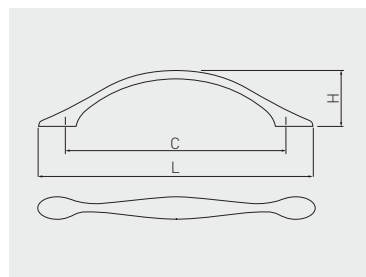

Uchwyt UZ-14
Handle UZ-14
Ручка UZ-14

C mm	L mm				
96	138	chrom chrome хром	satyna satin сатин	aluminium aluminium алюминий	ZnAl
128	184	UZ-14-096-01	UZ-14-096-02	UZ-14-096-05	
		UZ-14-128-01	UZ-14-128-02	UZ-14-128-05	

Uchwyt CAMAIO
Handle CAMAIO
Ручка CAMAIO

C mm	L mm	H mm				
96	126	23	chrom chrome хром	satyna satin сатин	stal szcztokowana brushed steel шлифованная сталь	antyczny mosiądz szcztokowany antique brushed brass античная шлифованная латунь
128	160	32,5	UZ-CAMAI-96-01	UZ-CAMAI-96-02	UZ-CAMAI-96-06	UZ-CAMAI-96-09
			UZ-CAMAI-128-01	UZ-CAMAI-128-02	UZ-CAMAI-128-06	UZ-CAMAI-128-09

C mm	L mm	H mm				
96	126	23	biały mat white matt белый матовый	czarny mat black matt чёрный матовый	czarny chrom black chrome чёрный хром	ZnAl
128	160	32,5	UZ-CAMAI-96-10M	UZ-CAMAI-96-20M	UZ-CAMAI-96-12	
			UZ-CAMAI-128-10M	UZ-CAMAI-128-20M	UZ-CAMAI-128-12	