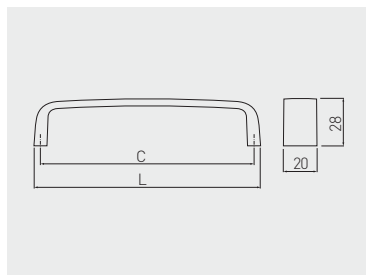

Uchwyt UZ-60
Handle UZ-60
Ручка UZ-60

C mm	L mm					
		chrom chrome хром	satyna satin сатин	aluminium aluminium алюминий	stal szczotkowana brushed steel шлифованная сталь	ZnAl
32	60	UZ-60-032-01	UZ-60-032-02	UZ-60-032-05	UZ-60-032-06	

Uchwyt UZ-133
Handle UZ-133
Ручка UZ-133

NEW

C mm	L mm						
		chrom chrome хром	satyna satin сатин	aluminium aluminium алюминий	stal szczotkowana brushed steel шлифованная сталь	czarny mat black matt чёрный матовый	ZnAl
128	135	UZ-133128-01	UZ-133128-02	UZ-133128-05	UZ-133128-06	UZ-133128-20M	