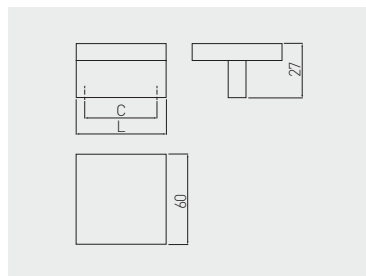

Uchwyt UZ-60
Handle UZ-60
Ручка UZ-60

C mm	L mm					
		chrom chrome хром	satyna satin сатин	aluminium aluminium алюминий	stal szczotkowana brushed steel шлифованная сталь	ZnAl
32	60	UZ-60-032-01	UZ-60-032-02	UZ-60-032-05	UZ-60-032-06	

Uchwyt UZ-133
Handle UZ-133
Ручка UZ-133

NEW

C mm	L mm						
		chrom chrome хром	satyna satin сатин	aluminium aluminium алюминий	stal szczotkowana brushed steel шлифованная сталь	czarny mat black matt чёрный матовый	ZnAl
128	135	UZ-133128-01	UZ-133128-02	UZ-133128-05	UZ-133128-06	UZ-133128-20M	