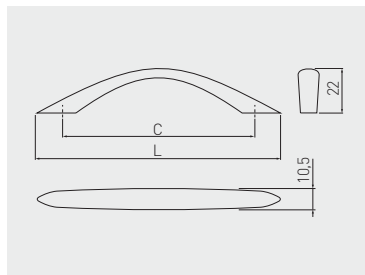

Uchwyt UZ-01  
Handle UZ-01  
Ручка UZ-01

 C mm	 L mm				
		chrom chrome хром	satyna satin сатин	aluminium aluminium алюминий	ZnAl
<b>96</b>	<b>121</b>	UZ-01-096-01	UZ-01-096-02	UZ-01-096-05	
<b>128</b>	<b>158</b>	UZ-01-128-01	UZ-01-128-02	UZ-01-128-05	

Uchwyt UZ-05  
Handle UZ-05  
Ручка UZ-05

 C mm	 L mm				
		chrom chrome хром	satyna satin сатин	aluminium aluminium алюминий	ZnAl
<b>96</b>	<b>132</b>	UZ-05-096-01	UZ-05-096-02	UZ-05-096-05	
<b>128</b>	<b>164</b>	UZ-05-128-01	UZ-05-128-02	UZ-05-128-05	