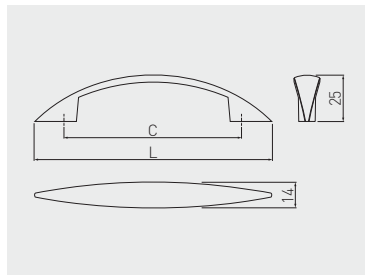

Uchwyt UZ-01  
Handle UZ-01  
Ручка UZ-01

 C mm	 L mm				
		chrom chrome хром	satyna satin сатин	aluminium aluminium алюминий	ZnAl
<b>96</b>	<b>121</b>	UZ-01-096-01	UZ-01-096-02	UZ-01-096-05	
<b>128</b>	<b>158</b>	UZ-01-128-01	UZ-01-128-02	UZ-01-128-05	

Uchwyt UZ-05  
Handle UZ-05  
Ручка UZ-05

 C mm	 L mm				
		chrom chrome хром	satyna satin сатин	aluminium aluminium алюминий	ZnAl
<b>96</b>	<b>132</b>	UZ-05-096-01	UZ-05-096-02	UZ-05-096-05	
<b>128</b>	<b>164</b>	UZ-05-128-01	UZ-05-128-02	UZ-05-128-05	