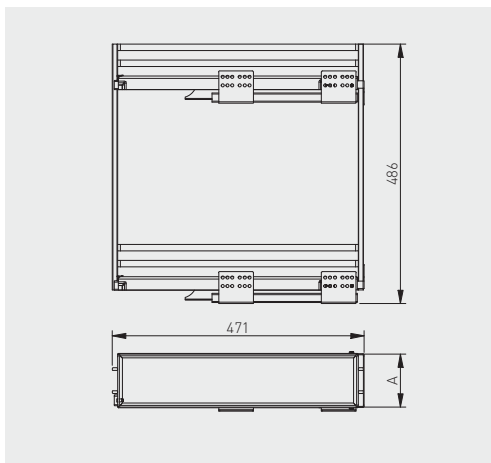

Cargo boczne MOVIX PRO
Side cargo MOVIX PRO
Боковое карго MOVIX PRO

NEW

				
KO-200BO-60	200	ocynk galvanized гальваніка	antracyt anthracite антраціт	stal steel сталь
KO-150BO-60	150			
KO-200BO-01	200		chrom chrome хром	
KO-150BO-01	150			