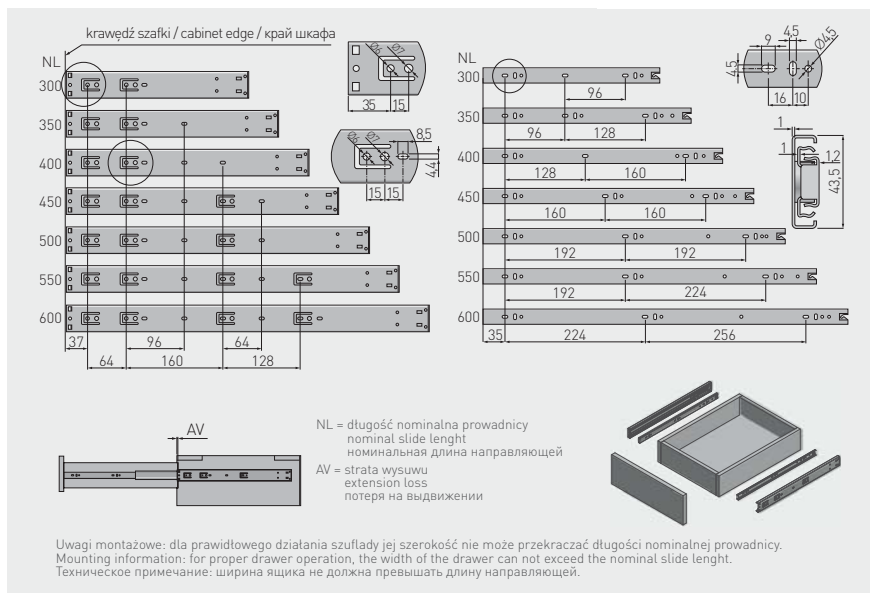

Prowadnica kulkowa push to open H45 GX
 Ball bearing slide push to open H45 GX
 Шариковая направляющая push to open H45 GX

Możliwość zastosowania stabilizatora PB-D-P20STAB

Can be used with stabilizer PB-D-P20STAB

Возможность использования стабилизатора PB-D-P20STAB

		 L mm	 AV mm				
PK-P-H45-300-GX		300*	30	pełny full полное	25	ocynk galvanized гальванка	stal steel сталь
PK-P-H45-350-GX		350	-				
PK-P-H45-400-GX		400					
PK-P-H45-450-GX		450					
PK-P-H45-500-GX		500					
PK-P-H45-550-GX		550					
PK-P-H45-600-GX		600					

* Brak pełnego wysuwu / Not full extension / Неполное выдвигение