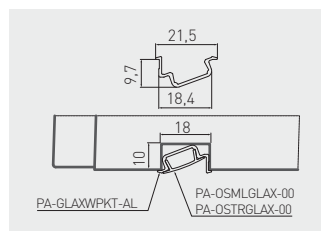

Profil GLAX kątowy, wpuszczany  
 Recessed corner profile GLAX  
 Профиль GLAX угловой, врезной

Kąt świecenia 22°  
 Beam angle 22°  
 Угол свечения 22°

PA-GLAXWPKT-AL	2	profil profile профиль	srebrny silver серебристый	aluminium aluminium алюминий
PA-OSMLGLAX-00		ostonka cover крышка	mleczna frosted молочная	PC
PA-OSTRGLAX-00			transparentna transparent прозрачная	