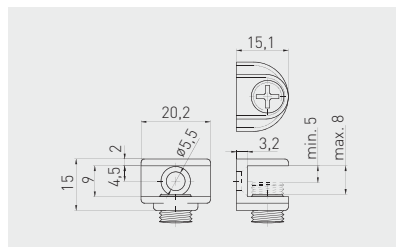

Podpórka A48 mocowana na wkręt
Shelf support A48 screw mounted
Полкодержатель A48 монтаж на винт

PP-GL-A48-01

chrom / chrome / хром

ZnAl

Podpórka B48 mocowana na wcisk
Shelf support B48 plug in
Полкодержатель B48 вставной

PP-GL-B48-01

chrom / chrome / хром

ZnAl