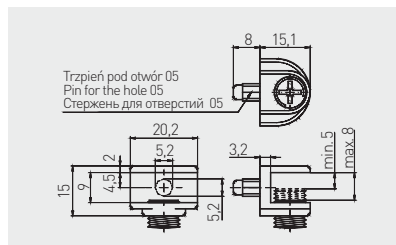

Podpórka A48 mocowana na wkręt
Shelf support A48 screw mounted
Полкодержатель A48 монтаж на винт

PP-GL-A48-01

chrom / chrome / хром

ZnAl

Podpórka B48 mocowana na wcisk
Shelf support B48 plug in
Полкодержатель B48 вставной

PP-GL-B48-01

chrom / chrome / хром

ZnAl