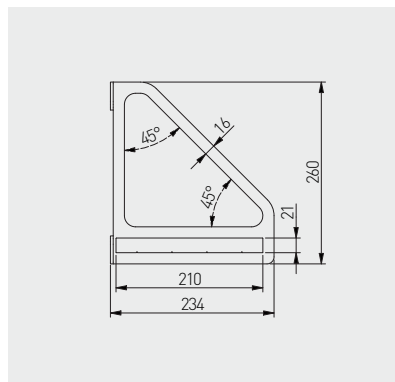

Podpórka pod półkę INGRID
Shelf support INGRID
Полкодержатель INGRID

NEW

PP-INGRID-20M

czarny / black / чёрный

stal / steel / сталь

20

Podpórka pod półkę NEO
Shelf support NEO
Полкодержатель NEO

NEW

PP-NEO-20M

czarny / black / чёрный

stal / steel / сталь

20