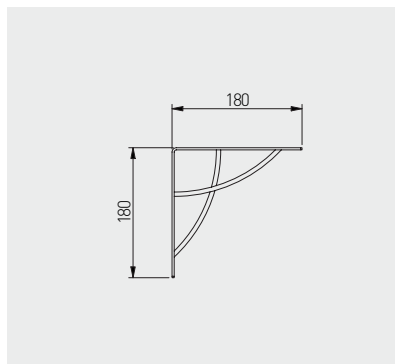

Podpórka pod półkę INGRID
Shelf support INGRID
Полкодержатель INGRID

NEW

PP-INGRID-20M

czarny / black / чёрный

stal / steel / сталь

20

Podpórka pod półkę NEO
Shelf support NEO
Полкодержатель NEO

NEW

PP-NEO-20M

czarny / black / чёрный

stal / steel / сталь

20