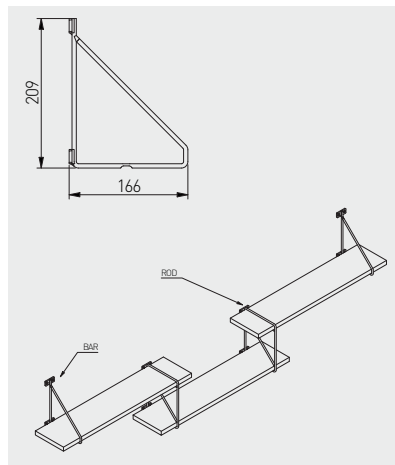

Podpórka pod półkę BAR
Shelf support BAR
Полкодержатель BAR

NEW

PP-BAR-20M

czarny / black / чёрный

stal / steel / сталь

20

Podpórka pod półkę ROD
Shelf support ROD
Полкодержатель ROD

NEW

PP-ROD-20M

czarny / black / чёрный

stal / steel / сталь

20