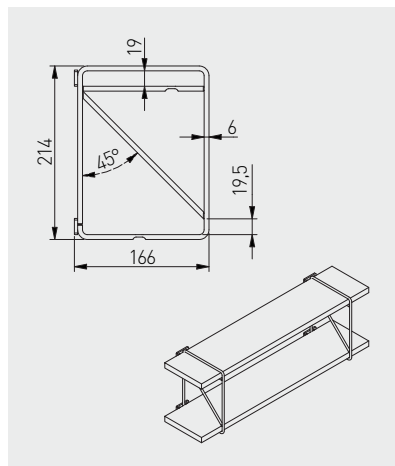

Podpórka pod półkę BAR
Shelf support BAR
Полкодержатель BAR

NEW

PP-BAR-20M

czarny / black / чёрный

stal / steel / сталь

20

Podpórka pod półkę ROD
Shelf support ROD
Полкодержатель ROD

NEW

PP-ROD-20M

czarny / black / чёрный

stal / steel / сталь

20