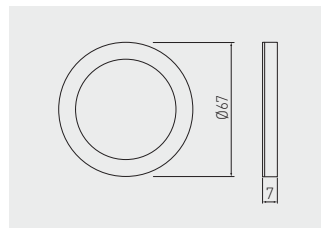

Оправа CASTELLO z włącznikiem
 Fixture CASTELLO with switch
 Светильник CASTELLO с выключателем

LD-CS36CB-53	180 lm	3200 K	aluminium aluminium алюминий	tworzywo plastic пластик
LD-CS36NE-53		4000 K		
LD-CS36ZB-53		6200 K		