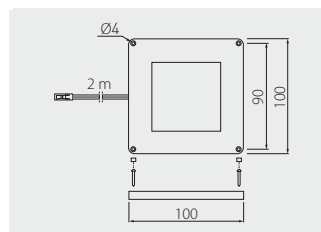

Оправа VEGAS
Fixture VEGAS
Светильник VEGAS