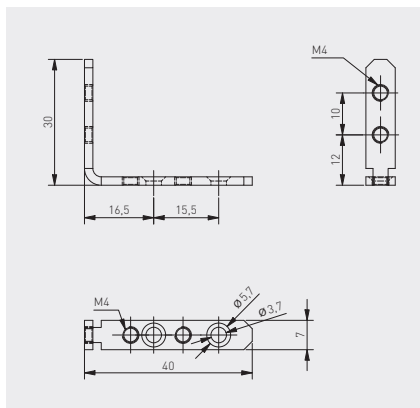

Łącznik
Connector
Соединитель

PA-MOUNT-GL-00

stal / steel / сталь

1.8 x Wkręt M4
8 x Screw M4
Винт M4