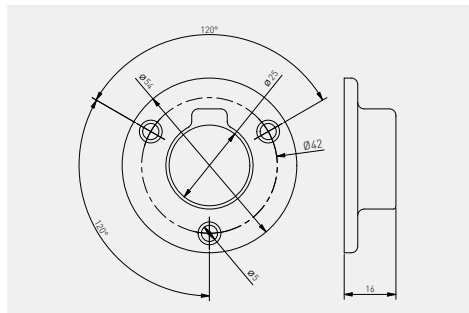

Mocowanie R-25 do drążka okrągłego  
 R-25 mounting bracket for round rail  
 Крепление R-25 для трубы  
 Кріплення R-25 для круглої труби

MR-RS025-001	25	chrom / chrome / хром / хром	stat / steel / сталь / сталь
MR-RS025-020	25	czarny / black / чёрный / чорний	