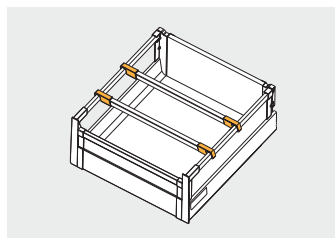

Zestaw do organizacji szuflady wewnętrznej Modern Box Square
 Set for inside drawer organization Modern Box Square
 Комплект для внутренней организации ящиков Modern Box Square

	 L mm		
PB-D-WEWORGKW-A	1100	szary / gray / серый	stal steel сталь
PB-D-WEWORGKW-A-10		biały / white / белый	
PB-D-WEWORGKW-A-60		antracyt / anthracite / антрацитовый	

Łącznik relingu poprzecznego
 Transverse rail connector
 Соединитель поперечного рейлинга

			
PB-D-ZR-KW-00	1 kpl. = 2 szt. 1 set = 2 pcs 1 комп. = 2 шт.	szary / gray / серый	tworzywo plastic пластмасса
PB-D-ZR-KW-10		biały / white / белый	
PB-D-ZR-KW-60		antracyt / anthracite / антрацитовый	