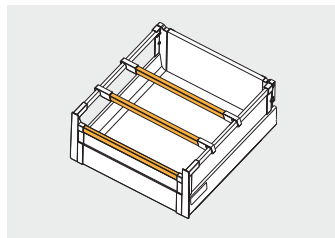

Zestaw do organizacji szuflady wewnętrznej Modern Box Square
 Set for inside drawer organization Modern Box Square
 Комплект для внутренней организации ящиков Modern Box Square

	 L mm		
PB-D-WEWORGKW-A	1100	szary / gray / серый	stal steel сталь
PB-D-WEWORGKW-A-10		biały / white / белый	
PB-D-WEWORGKW-A-60		antracyt / anthracite / антрацитовый	

Łącznik relingu poprzecznego
 Transverse rail connector
 Соединитель поперечного рейлинга

			
PB-D-ZR-KW-00	1 kpl. = 2 szt. 1 set = 2 pcs 1 комп. = 2 шт.	szary / gray / серый	tworzywo plastic пластмасса
PB-D-ZR-KW-10		biały / white / белый	
PB-D-ZR-KW-60		antracyt / anthracite / антрацитовый	