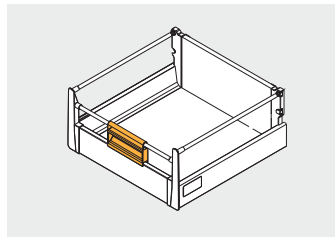

Uchwyt do szuflady wewnętrznej
Inner drawer handle
Ручка для внутреннего ящика

PB-D-UCHWEW	szary / gray / серый	tworzywo plastic пластмасса
PB-D-UCHWEW-10	biały / white / белый	

Łącznik krzyżowy do relingu
Cross rail connector
Крестообразный соединитель рейлингов

PB-D-LR-00-0	szary / gray / серый	tworzywo plastic пластмасса
PB-D-LR-00-10	biały / white / белый	