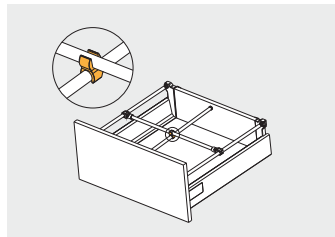

Uchwyt do szuflady wewnętrznej
Inner drawer handle
Ручка для внутреннего ящика

PB-D-UCHWEW	szary / gray / серый	tworzywo plastic пластмасса
PB-D-UCHWEW-10	biały / white / белый	

Łącznik krzyżowy do relingu
Cross rail connector
Крестообразный соединитель рейлингов

PB-D-LR-00-0	szary / gray / серый	tworzywo plastic пластмасса
PB-D-LR-00-10	biały / white / белый	