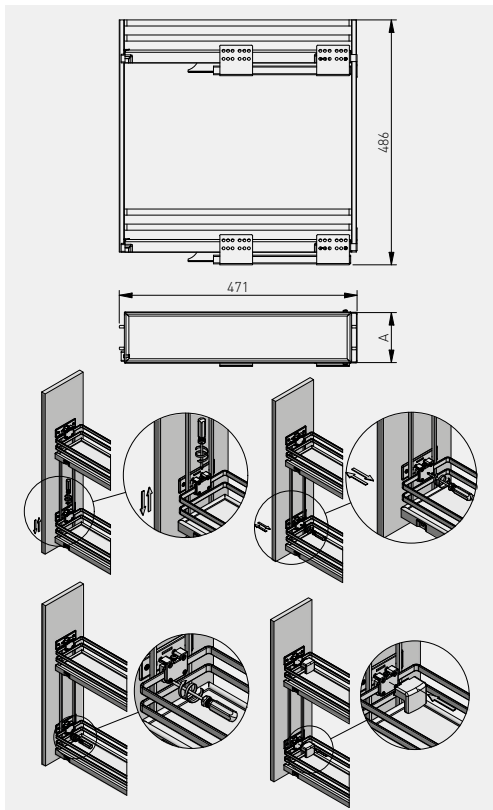

Boční koš cargo Movix Pro s pomalým zavíráním  
 Bočný kôš cargo Movix Pro s pomalým zatváraním  
 Oldalra rögzítô kosár Movix Pro csillapított zárással  
 Cos cargo lateral Movix Pro cu amortizare

NEW

- \* Výrobek neobsahuje vedení.
- \* Doplnkové produkty: pro velikosti skříněk 150, 200 mm - vedení s tichým zavíráním PB-KO450BO-L1/PB-KO450BO-R1.
- \* Výrobek neobsahuje vedení.
- \* Doplnkové produkty: pre veľkosti skříniek 150, 200 mm - vedenie s tichým zatváraním PB-KO450BO-L1/PB-KO450BO-R1
- \* A termék nem tartalmaz vezetôelemeket.
- \* Kiegészítô termékek: 150, 200 mm-es szekrényméretekhez - PB-KO450BO-L1/PB-KO450BO-R1 hangtalanul záródó vezetôelem.
- \* Produsul nu contine ghidaje.
- \* Produse complementare: pentru dulapurile de 150, 200 mm - glisiere cu închidere silențioasă PB-KO450BO-L1/PB-KO450BO-R1