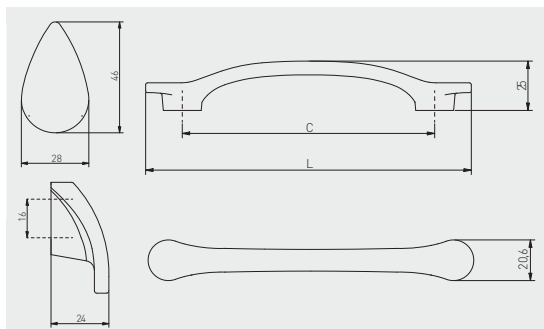

Uchwyt NORD
Handle NORD
Ручка NORD

NEW

C
mm

L
mm

C	L	złoty szcztokowany brushed gold матовое золото	czarny mat black matt чёрный матовый	ZnAl
128	142	UZ-NORD-128-18	UZ-NORD-128-20M	
192	206	UZ-NORD-192-18	UZ-NORD-192-20M	
gatka knob ручка		GZ-NORD-1-18	GZ-NORD-1-20M	

Uchwyt VENICE
Handle VENICE
Ручка VENICE

NEW

C
mm

L
mm

C	L	szampan champagne шампань	czarny mat black matt чёрный матовый	ZnAl
128	165	UZ-VENICE-128-90	UZ-VENICE-128-20M	
gatka knob ручка		GZ-VENICE-1-90	GZ-VENICE-1-20M	