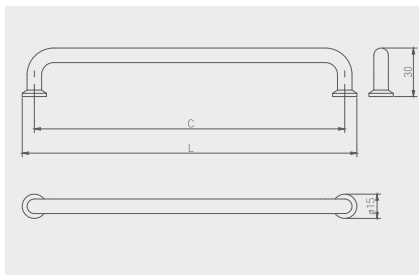

Uchwyt NORD
Handle NORD
Ручка NORD

NEW

C
mm

L
mm

C	L	złoty szcztokowany brushed gold матовое золото	czarny mat black matt чёрный матовый	ZnAl
128	142	UZ-NORD-128-18	UZ-NORD-128-20M	
192	206	UZ-NORD-192-18	UZ-NORD-192-20M	
gatka knob ручка		GZ-NORD-1-18	GZ-NORD-1-20M	

Uchwyt VENICE
Handle VENICE
Ручка VENICE

NEW

C
mm

L
mm

C	L	szampan champagne шампань	czarny mat black matt чёрный матовый	ZnAl
128	165	UZ-VENICE-128-90	UZ-VENICE-128-20M	
gatka knob ручка		GZ-VENICE-1-90	GZ-VENICE-1-20M	