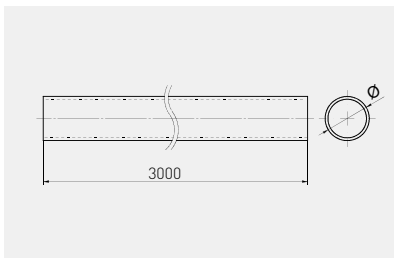

Drażek okrągły
Round wardrobe rail
Мебельная штанга
Кругла труба

		 mm	 mm	 mm		
RR-161030H01		16	1	3000	chrom chrome хром хром	stal steel сталь сталь
RR-161230H01		16	1,2			
RR-250730H01		25	0,7			
RR-250830H01		25	0,8			
RR-250930H01		25	0,9			

		 mm	 mm	 mm		
RR-251030H01		25	1	3000	chrom chrome хром хром	stal steel сталь сталь
RR-401230H01*		40	1,2			
RR-501030H01		50	1			
RR-501230H01		50	1,2			
RR-250930H20		25	0,9		szary black чёрный чорний	