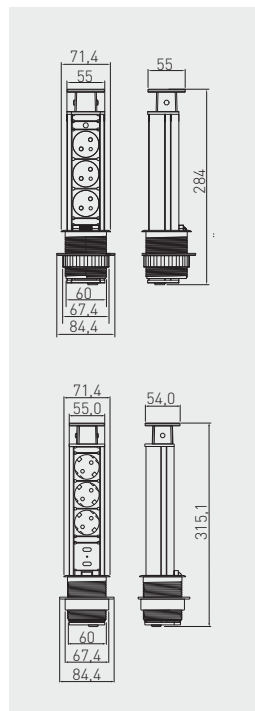

Przedłużacz biurkowy wpuszczany okrągły \varnothing 60
 Pull-out power socket – round \varnothing 60
 Выдвижной настольный удлинитель, круглый \varnothing 60

AE-BPW3U60-20

AE-BPW3U60-80

AE-BPW3U60U-20

AE-BPW3U60U-80

AE-BPW3U60-20	60	french	5V USB max. 2A	czarny / black / чёрный	aluminium, tworzywo aluminium, plastic алюминий, пластмасса
AE-BPW3U60-80				srebrny / silver / серебристый	
AE-BPW3S60-20		schuko		czarny / black / чёрный	
AE-BPW3S60-80				srebrny / silver / серебристый	
AE-BPW3U60U-20		french		czarny / black / чёрный	
AE-BPW3U60U-80				srebrny / silver / серебристый	
AE-BPW3S60U-20		schuko		czarny / black / чёрный	
AE-BPW3S60U-80				srebrny / silver / серебристый	